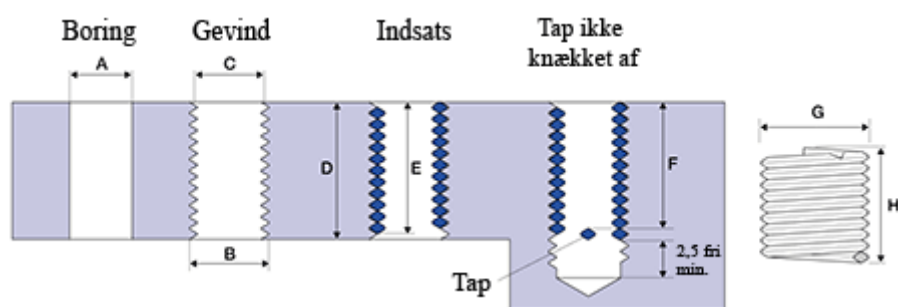

Varenummer: 1310418052700
Beskrivelse: KLEE Gevindindsats LOCKFIL+ M18 x 2,00
boreddybde 27mm

Mål

A	= 18,5 -0,067 +0,3
B	= 20.598
C	= 19,299 -0 +0,145
D	= 27.00
Gevind	= M18 x 2,00
G Min/Maks	= 21,00 21,40
H	= 11.45